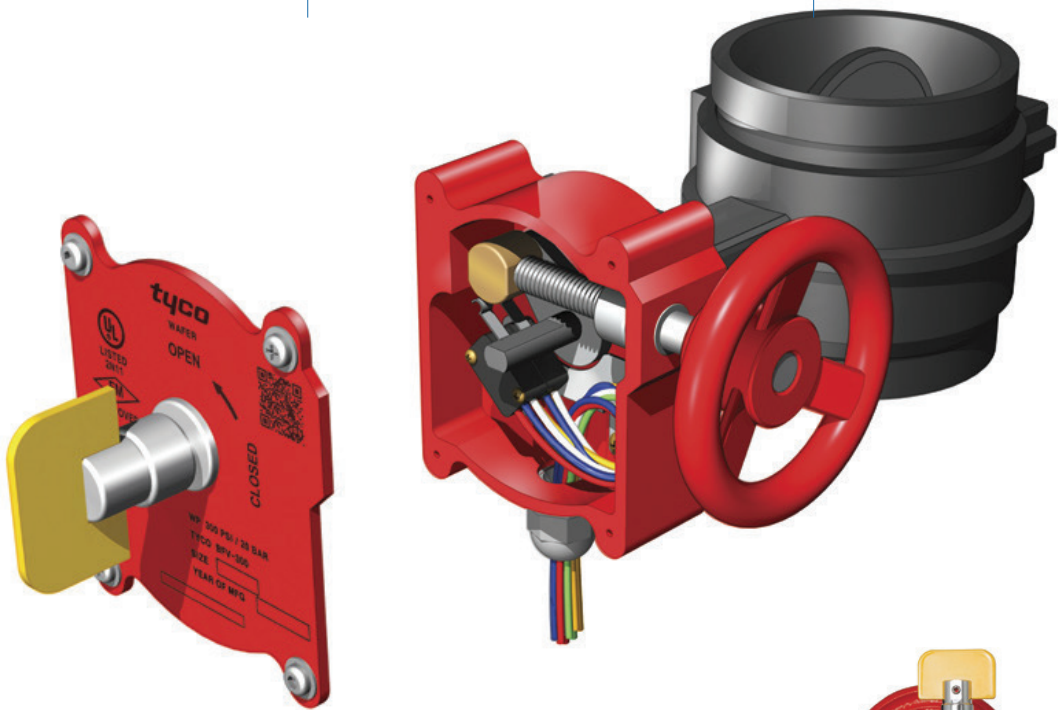

NUEVA GENERACIÓN DE VÁLVULAS MARIPOSA BFV-300

más compacta
más eficiente
más efectiva

firehose

Les presentamos la última generación de válvulas mariposa BFV-300. Uno de los mayores desarrollos en una de las partes más indispensables en los sistemas de protección contra incendio

Las válvulas BFV-300 combinan nuevas y únicas características. Su tamaño más compacto significa más flexibilidad para su instalación. Su diseño simple e inteligente significa una operación más sencilla y más durable.

- hasta 300 psi
- diámetro desde 2" a 12"
- 50% menor tamaño
- 40% más liviana

Nuevas conexiones auxiliares laterales permiten una solución simple y rápida para sistemas de diluvio, componentes adicionales, drenaje, etc